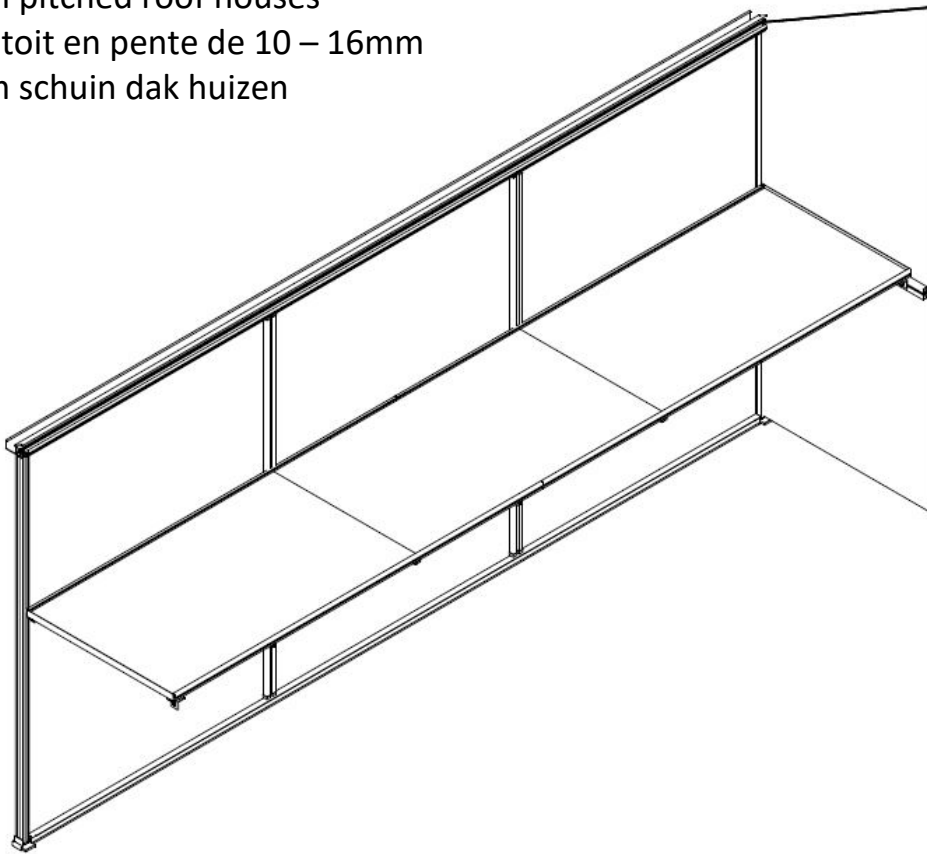

## PFLANZTISCH / PLANTING TABLE / TABLE POUR PLANTES

10 – 16mm Satteldachhäuser  
10 – 16mm pitched roof houses  
Maisons à toit en pente de 10 – 16mm  
10 – 16mm schuin dak huizen