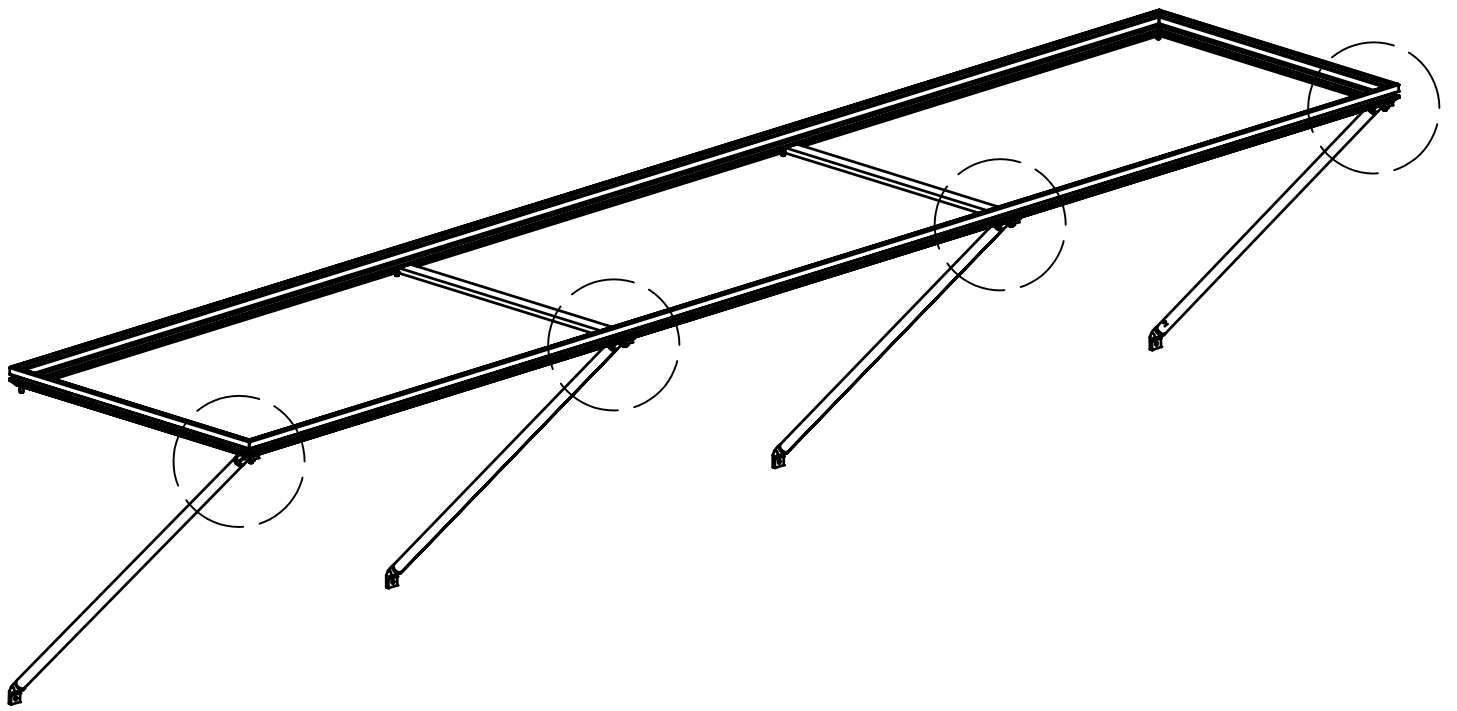

STÜCKLISTE

Pflanztisch Galant / Novum

Pos.	Abbildung	Art.-Nr.	Bezeichnung	Anzahl	Bemerkung
1		P098-40-01-00-00-1 P098-41-01-00-00-1 P098-42-01-00-00-1	Borteneckwinkel Langteil	2	Typ II: 1974 mm Typ III: 2974 mm Typ IV: 3974 mm
2		P098-43-01-00-00-1	Borteneckwinkel Querteil	2	620 mm
3		P025-07-01-00-00-1	Rechteckrohr 30 x 10 x 1,5 mm	Typ II: 1 Typ III: 2 Typ IV: 3	600 mm
4		P170-05-01-00-00-1	Rundrohr Ø20 x 1,5 mm	Typ II: 3 Typ III: 4 Typ IV: 5	795 mm
5		9999000070	Verbindungswinkel 30 x 30 x 4 mm (mit Madenschrauben)	4	
6		9999000015	Winkelendstück Strebe	Typ II: 6 Typ III: 8 Typ IV: 10	
7		9999000505	Auflagewinkel	Typ II: 3 Typ III: 4 Typ IV: 5	
8		9999000183	Sechskantschraube M6 x 16	Typ II: 6 Typ III: 8 Typ IV: 10	DIN 933
9		99990000128	Sechskantmutter M6	Typ II: 12 Typ III: 16 Typ IV: 20	DIN 934
10		9999000063	Hammerkopfschraube M6 x 16	Typ II: 6 Typ III: 8 Typ IV: 10	
11			PC-Hohlkammerplatte Typ II: 600 x 978 Typ III: 600 x 978 600 x 999 Typ IV: 600 x 978 600 x 999	<-2 <-2 <-1 <-2 <-2	
12		9999000056	Sechskantschlüssel	1	DIN 911

2x

2x

2x

8x

4x

4x

3x