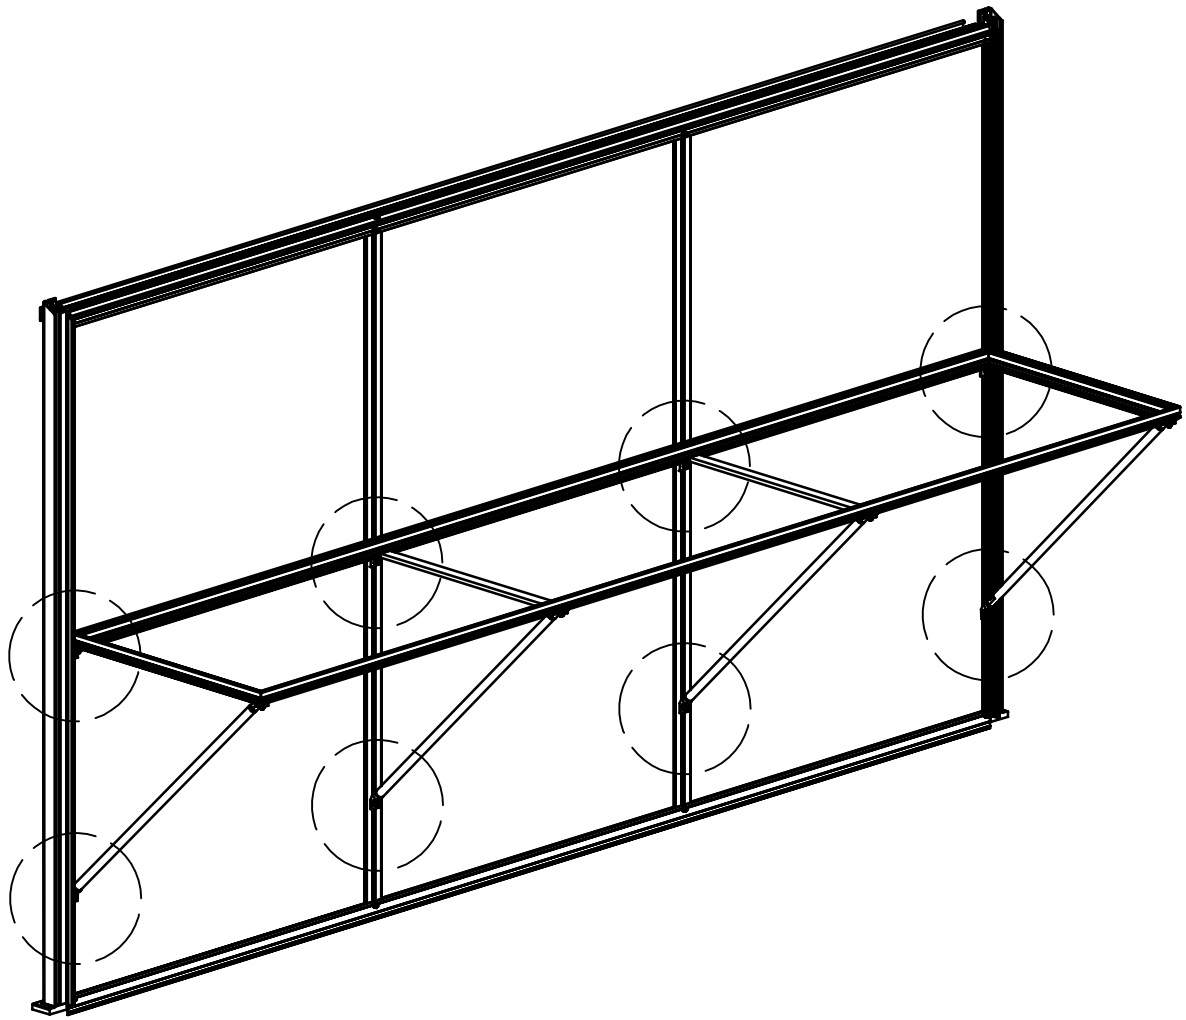

STÜCKLISTE

Pflanztisch Galant / Novum

Pos.	Abbildung	Art.-Nr.	Bezeichnung	Anzahl	Bemerkung
1		P098-40-01-00-00-1 P098-41-01-00-00-1 P098-42-01-00-00-1	Borteneckwinkel Langteil	2	Typ II: 1974 mm Typ III: 2974 mm Typ IV: 3974 mm
2		P098-43-01-00-00-1	Borteneckwinkel Querteil	2	620 mm
3		P025-07-01-00-00-1	Rechteckrohr 30 x 10 x 1,5 mm	Typ II: 1 Typ III: 2 Typ IV: 3	600 mm
4		P170-05-01-00-00-1	Rundrohr Ø20 x 1,5 mm	Typ II: 3 Typ III: 4 Typ IV: 5	795 mm
5		9999000070	Verbindungswinkel 30 x 30 x 4 mm (mit Madenschrauben)	4	
6		9999000015	Winkelendstück Strebe	Typ II: 6 Typ III: 8 Typ IV: 10	
7		9999000505	Auflagewinkel	Typ II: 3 Typ III: 4 Typ IV: 5	
8		9999000183	Sechskantschraube M6 x 16	Typ II: 6 Typ III: 8 Typ IV: 10	DIN 933
9		99990000128	Sechskantmutter M6	Typ II: 12 Typ III: 16 Typ IV: 20	DIN 934
10		9999000063	Hammerkopfschraube M6 x 16	Typ II: 6 Typ III: 8 Typ IV: 10	
11			PC-Hohlkammerplatte Typ II: 600 x 978 Typ III: 600 x 978 600 x 999 Typ IV: 600 x 978 600 x 999	<-2 <-2 <-1 <-2 <-2	
12		9999000056	Sechskantschlüssel	1	DIN 911

2x

2x

2x

8x

4x

4x

3x