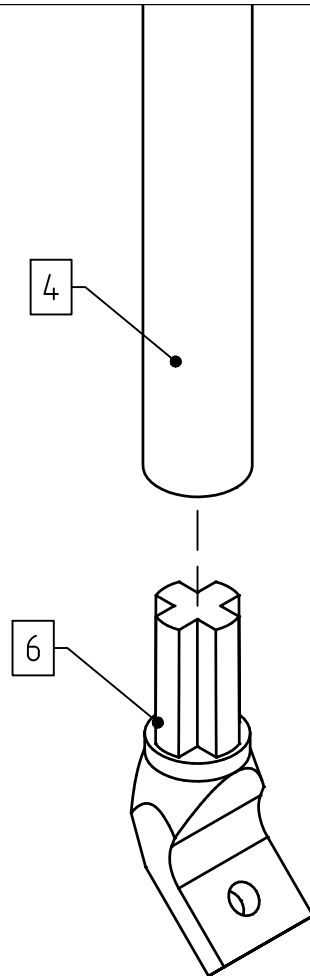

Technische Änderungen vorbehalten

STAND: 06/2024

INHALTSVERZEICHNIS

list of contents / table des matières / inhoudsopgave

Pflanztisch / Planting table / Table pour plantes / Planttafel

Deckblatt / bract / cape / deklad	1
Allgemeine Hinweise / general information / remarques générales / Algemene informatie	2
Inhaltsverzeichnis / list of contents / table des matières / inhoudsopgave	3
Stückliste Pflanztisch / Parts list planting table / Liste des pièces table pour plantes / Onderdelenlijst planttafel	4
Montage Pflanztisch / Assembly planting table / Montage des table pour plantes / Installatie van planttafel	5 – 13

STÜCKLISTE

Pflanztisch Galant / Novum

Pos.	Abbildung	Art.-Nr.	Bezeichnung	Anzahl	Bemerkung
1		P098-40-01-00-00-1 P098-41-01-00-00-1 P098-42-01-00-00-1	Borteneckwinkel Langteil	2	Typ II: 1974 mm Typ III: 2974 mm Typ IV: 3974 mm
2		P098-43-01-00-00-1	Borteneckwinkel Querteil	2	620 mm
3		P025-07-01-00-00-1	Rechteckrohr 30 x 10 x 1,5 mm	Typ II: 1 Typ III: 2 Typ IV: 3	600 mm
4		P170-05-01-00-00-1	Rundrohr Ø20 x 1,5 mm	Typ II: 3 Typ III: 4 Typ IV: 5	795 mm
5		9999000070	Verbindungswinkel 30 x 30 x 4 mm (mit Madenschrauben)	4	
6		9999000015	Winkelendstück Strebe	Typ II: 6 Typ III: 8 Typ IV: 10	
7		9999000505	Auflagewinkel	Typ II: 3 Typ III: 4 Typ IV: 5	
8		9999000183	Sechskantschraube M6 x 16	Typ II: 6 Typ III: 8 Typ IV: 10	DIN 933
9		99990000128	Sechskantmutter M6	Typ II: 12 Typ III: 16 Typ IV: 20	DIN 934
10		9999000063	Hammerkopfschraube M6 x 16	Typ II: 6 Typ III: 8 Typ IV: 10	
11			PC-Hohlkammerplatte Typ II: 600 x 978 Typ III: 600 x 978 600 x 999 Typ IV: 600 x 978 600 x 999	<-2 <-2 <-1 <-2 <-2	
12		9999000056	Sechskantschlüssel	1	DIN 911

2x

2x

2x

8x

4x

4x

3x