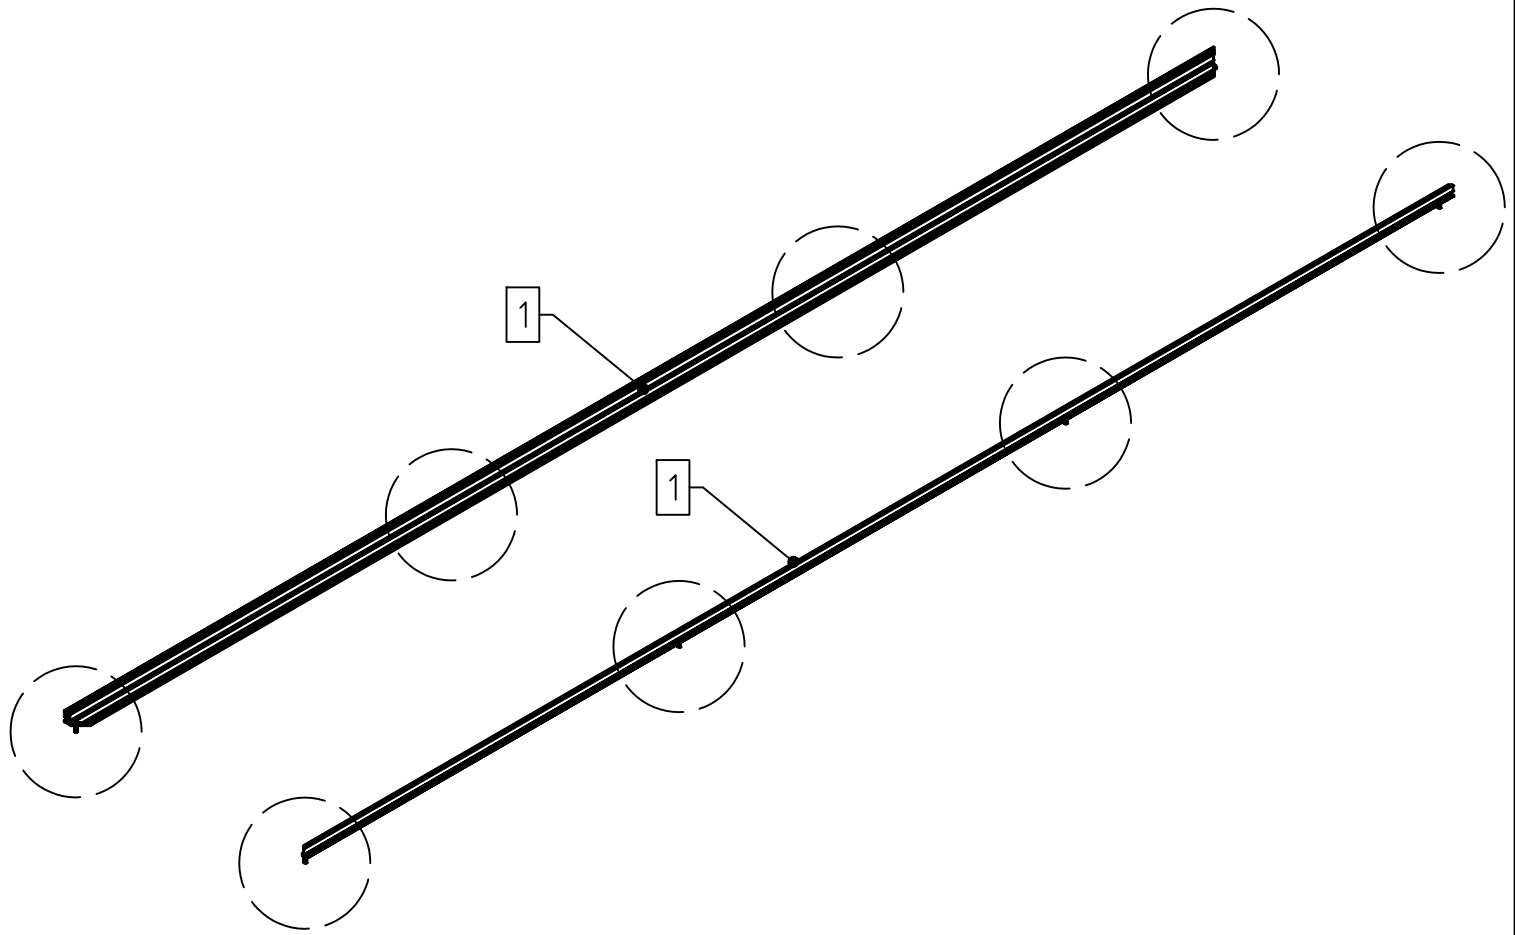

STÜCKLISTE

Pflanztisch Galant / Novum

Pos.	Abbildung	Art.-Nr.	Bezeichnung	Anzahl	Bemerkung
1		P098-40-01-00-00-1 P098-41-01-00-00-1 P098-42-01-00-00-1	Borteneckwinkel Langteil	2	Typ II: 1974 mm Typ III: 2974 mm Typ IV: 3974 mm
2		P098-43-01-00-00-1	Borteneckwinkel Querteil	2	620 mm
3		P025-07-01-00-00-1	Rechteckrohr 30 x 10 x 1,5 mm	Typ II: 1 Typ III: 2 Typ IV: 3	600 mm
4		P170-05-01-00-00-1	Rundrohr Ø20 x 1,5 mm	Typ II: 3 Typ III: 4 Typ IV: 5	795 mm
5		9999000070	Verbindungswinkel 30 x 30 x 4 mm (mit Madenschrauben)	4	
6		9999000015	Winkelendstück Strebe	Typ II: 6 Typ III: 8 Typ IV: 10	
7		9999000505	Auflagewinkel	Typ II: 3 Typ III: 4 Typ IV: 5	
8		9999000183	Sechskantschraube M6 x 16	Typ II: 6 Typ III: 8 Typ IV: 10	DIN 933
9		99990000128	Sechskantmutter M6	Typ II: 12 Typ III: 16 Typ IV: 20	DIN 934
10		9999000063	Hammerkopfschraube M6 x 16	Typ II: 6 Typ III: 8 Typ IV: 10	
11			PC-Hohlkammerplatte Typ II: 600 x 978 Typ III: 600 x 978 600 x 999 Typ IV: 600 x 978 600 x 999	<-2 <-2 <-1 <-2 <-2	
12		9999000056	Sechskantschlüssel	1	DIN 911