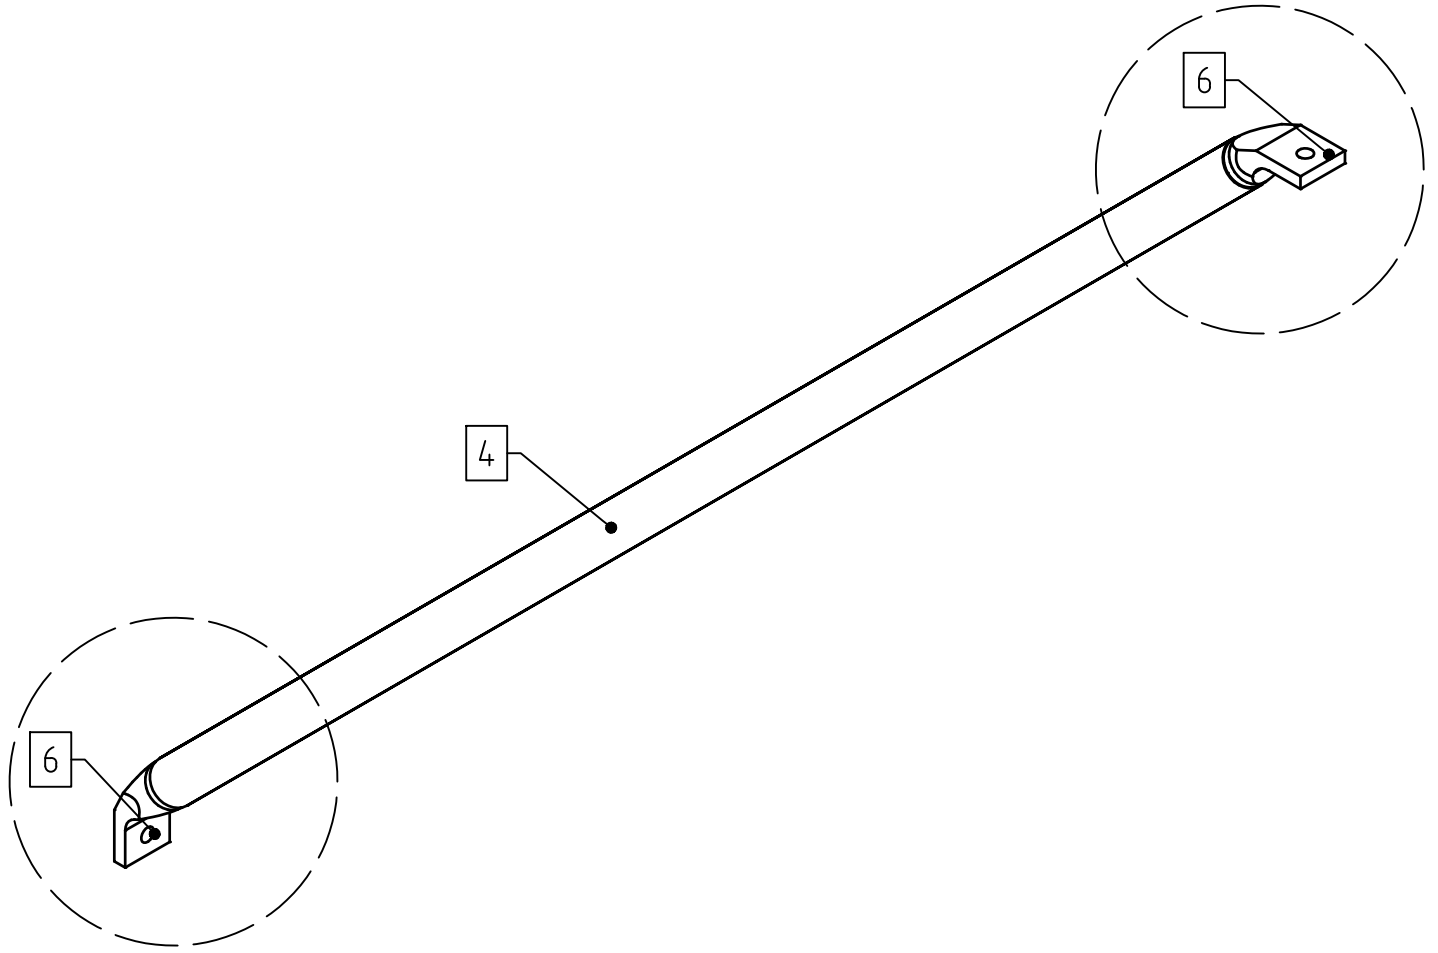

STÜCKLISTE

Pflanztisch Galant / Novum

Pos.	Abbildung	Art.-Nr.	Bezeichnung	Anzahl	Bemerkung
1		P098-40-01-00-00-1 P098-41-01-00-00-1 P098-42-01-00-00-1	Borteneckwinkel Langteil	2	Typ II: 1974 mm Typ III: 2974 mm Typ IV: 3974 mm
2		P098-43-01-00-00-1	Borteneckwinkel Querteil	2	620 mm
3		P025-07-01-00-00-1	Rechteckrohr 30 x 10 x 1,5 mm	Typ II: 1 Typ III: 2 Typ IV: 3	600 mm
4		P170-05-01-00-00-1	Rundrohr Ø20 x 1,5 mm	Typ II: 3 Typ III: 4 Typ IV: 5	795 mm
5		9999000070	Verbindungswinkel 30 x 30 x 4 mm (mit Madenschrauben)	4	
6		9999000015	Winkelendstück Strebe	Typ II: 6 Typ III: 8 Typ IV: 10	
7		9999000505	Auflagewinkel	Typ II: 3 Typ III: 4 Typ IV: 5	
8		9999000183	Sechskantschraube M6 x 16	Typ II: 6 Typ III: 8 Typ IV: 10	DIN 933
9		99990000128	Sechskantmutter M6	Typ II: 12 Typ III: 16 Typ IV: 20	DIN 934
10		9999000063	Hammerkopfschraube M6 x 16	Typ II: 6 Typ III: 8 Typ IV: 10	
11			PC-Hohlkammerplatte Typ II: 600 x 978 Typ III: 600 x 978 600 x 999 Typ IV: 600 x 978 600 x 999	<-2 <-2 <-1 <-2 <-2	
12		9999000056	Sechskantschlüssel	1	DIN 911

2x

2x

2x

8x

4x

4x

3x