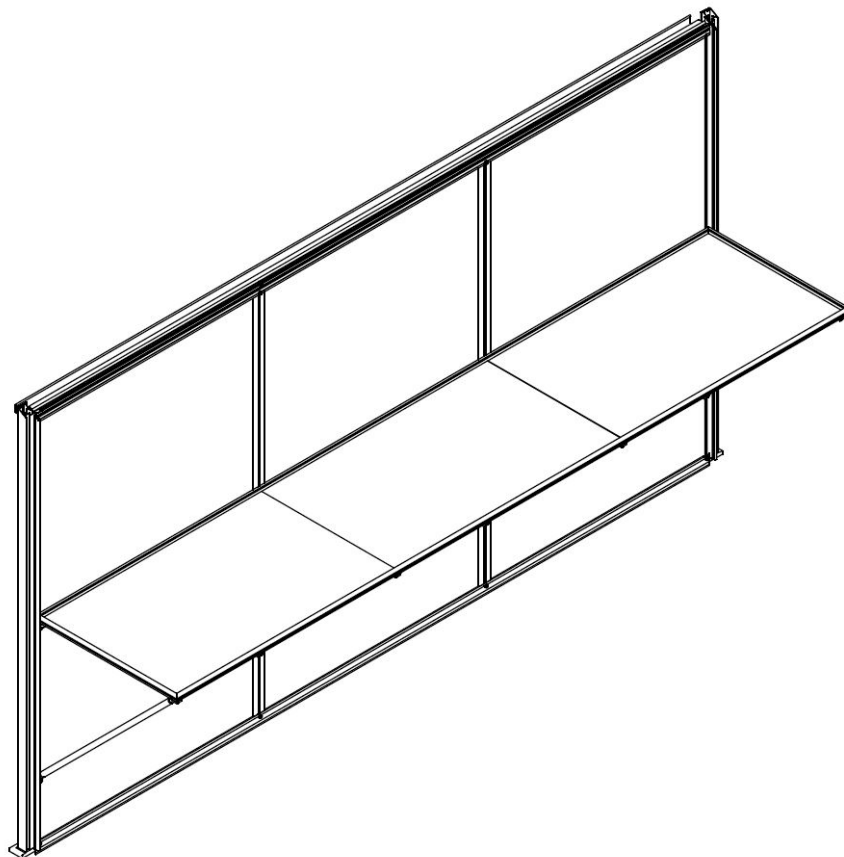

MONTAGEANLEITUNG
INSTALLATION INSTRUCTIONS
INSTRUCTIONS DE MONTAGE
MONTAGE-INSTRUCTIE

PFLANZTISCH / PLANTING TABLE / TABLE POUR PLANTES
Galant / Novum

BITTE VOR DEM AUFBAU LESEN

PLEASE READ BEFORE SETTING UP
S'IL VOUS PLAÎT LIRE AVANT DE MONTER
LEES DIT VOORDAT U HET INSTELT

Technische Änderungen vorbehalten

STAND: 06/2024

INHALTSVERZEICHNIS

list of contents / table des matières / inhoudsopgave

Pflanztisch / Planting table / Table pour plantes / Planttafel

Deckblatt / bract / cape / deklad	1
Allgemeine Hinweise / general information / remarques générales / Algemene informatie	2
Inhaltsverzeichnis / list of contents / table des matières / inhoudsopgave	3
Stückliste Pflanztisch / Parts list planting table / Liste des pièces table pour plantes / Onderdelenlijst planttafel	4
Montage Pflanztisch / Assembly planting table / Montage des table pour plantes / Installatie van planttafel	5 – 13

STÜCKLISTE

Pflanztisch Galant / Novum

Pos.	Abbildung	Art.-Nr.	Bezeichnung	Anzahl	Bemerkung
1		P098-40-01-00-00-1 P098-41-01-00-00-1 P098-42-01-00-00-1	Borteneckwinkel Langteil	2	Typ II: 1974 mm Typ III: 2974 mm Typ IV: 3974 mm
2		P098-43-01-00-00-1	Borteneckwinkel Querteil	2	620 mm
3		P025-07-01-00-00-1	Rechteckrohr 30 x 10 x 1,5 mm	Typ II: 1 Typ III: 2 Typ IV: 3	600 mm
4		P170-05-01-00-00-1	Rundrohr Ø20 x 1,5 mm	Typ II: 3 Typ III: 4 Typ IV: 5	795 mm
5		9999000070	Verbindungswinkel 30 x 30 x 4 mm (mit Madenschrauben)	4	
6		9999000015	Winkelendstück Strebe	Typ II: 6 Typ III: 8 Typ IV: 10	
7		9999000505	Auflagewinkel	Typ II: 3 Typ III: 4 Typ IV: 5	
8		9999000183	Sechskantschraube M6 x 16	Typ II: 6 Typ III: 8 Typ IV: 10	DIN 933
9		99990000128	Sechskantmutter M6	Typ II: 12 Typ III: 16 Typ IV: 20	DIN 934
10		9999000063	Hammerkopfschraube M6 x 16	Typ II: 6 Typ III: 8 Typ IV: 10	
11			PC-Hohlkammerplatte Typ II: 600 x 978 Typ III: 600 x 978 600 x 999 Typ IV: 600 x 978 600 x 999	<-2 <-2 <-1 <-2 <-2	
12		9999000056	Sechskantschlüssel	1	DIN 911