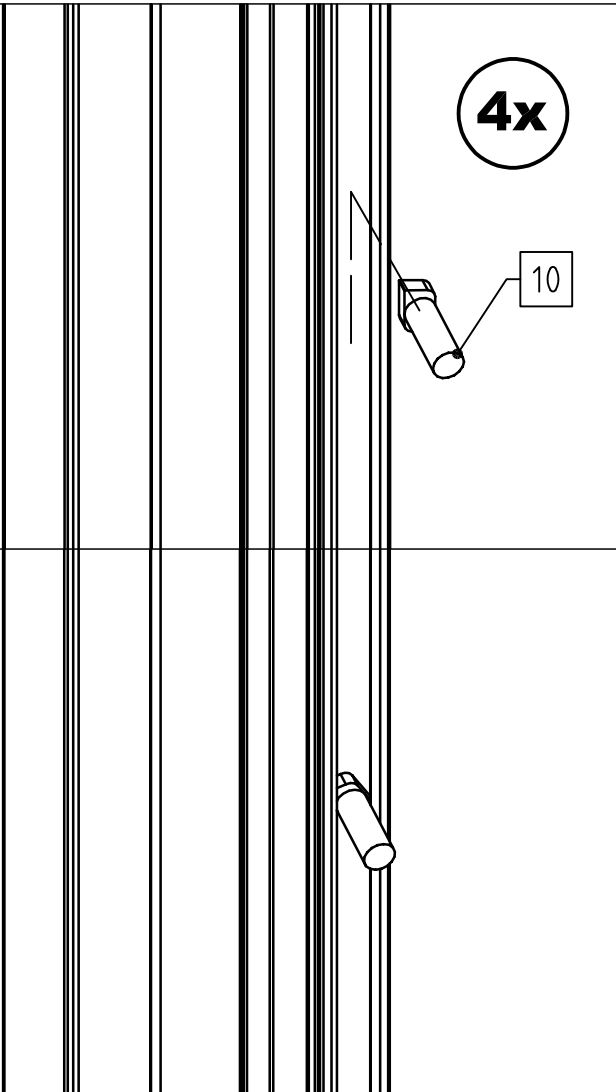

STÜCKLISTE

Pflanztisch Galant / Novum

Pos.	Abbildung	Art.-Nr.	Bezeichnung	Anzahl	Bemerkung
1		P098-40-01-00-00-1 P098-41-01-00-00-1 P098-42-01-00-00-1	Borteneckwinkel Langteil	2	Typ II: 1974 mm Typ III: 2974 mm Typ IV: 3974 mm
2		P098-43-01-00-00-1	Borteneckwinkel Querteil	2	620 mm
3		P025-07-01-00-00-1	Rechteckrohr 30 x 10 x 1,5 mm	Typ II: 1 Typ III: 2 Typ IV: 3	600 mm
4		P170-05-01-00-00-1	Rundrohr Ø20 x 1,5 mm	Typ II: 3 Typ III: 4 Typ IV: 5	795 mm
5		9999000070	Verbindungswinkel 30 x 30 x 4 mm (mit Madenschrauben)	4	
6		9999000015	Winkelendstück Strebe	Typ II: 6 Typ III: 8 Typ IV: 10	
7		9999000505	Auflagewinkel	Typ II: 3 Typ III: 4 Typ IV: 5	
8		9999000183	Sechskantschraube M6 x 16	Typ II: 6 Typ III: 8 Typ IV: 10	DIN 933
9		99990000128	Sechskantmutter M6	Typ II: 12 Typ III: 16 Typ IV: 20	DIN 934
10		9999000063	Hammerkopfschraube M6 x 16	Typ II: 6 Typ III: 8 Typ IV: 10	
11			PC-Hohlkammerplatte Typ II: 600 x 978 Typ III: 600 x 978 600 x 999 Typ IV: 600 x 978 600 x 999	<-2 <-2 <-1 <-2 <-2	
12		9999000056	Sechskantschlüssel	1	DIN 911

2x

2x

2x

8x

4x

4x

3x