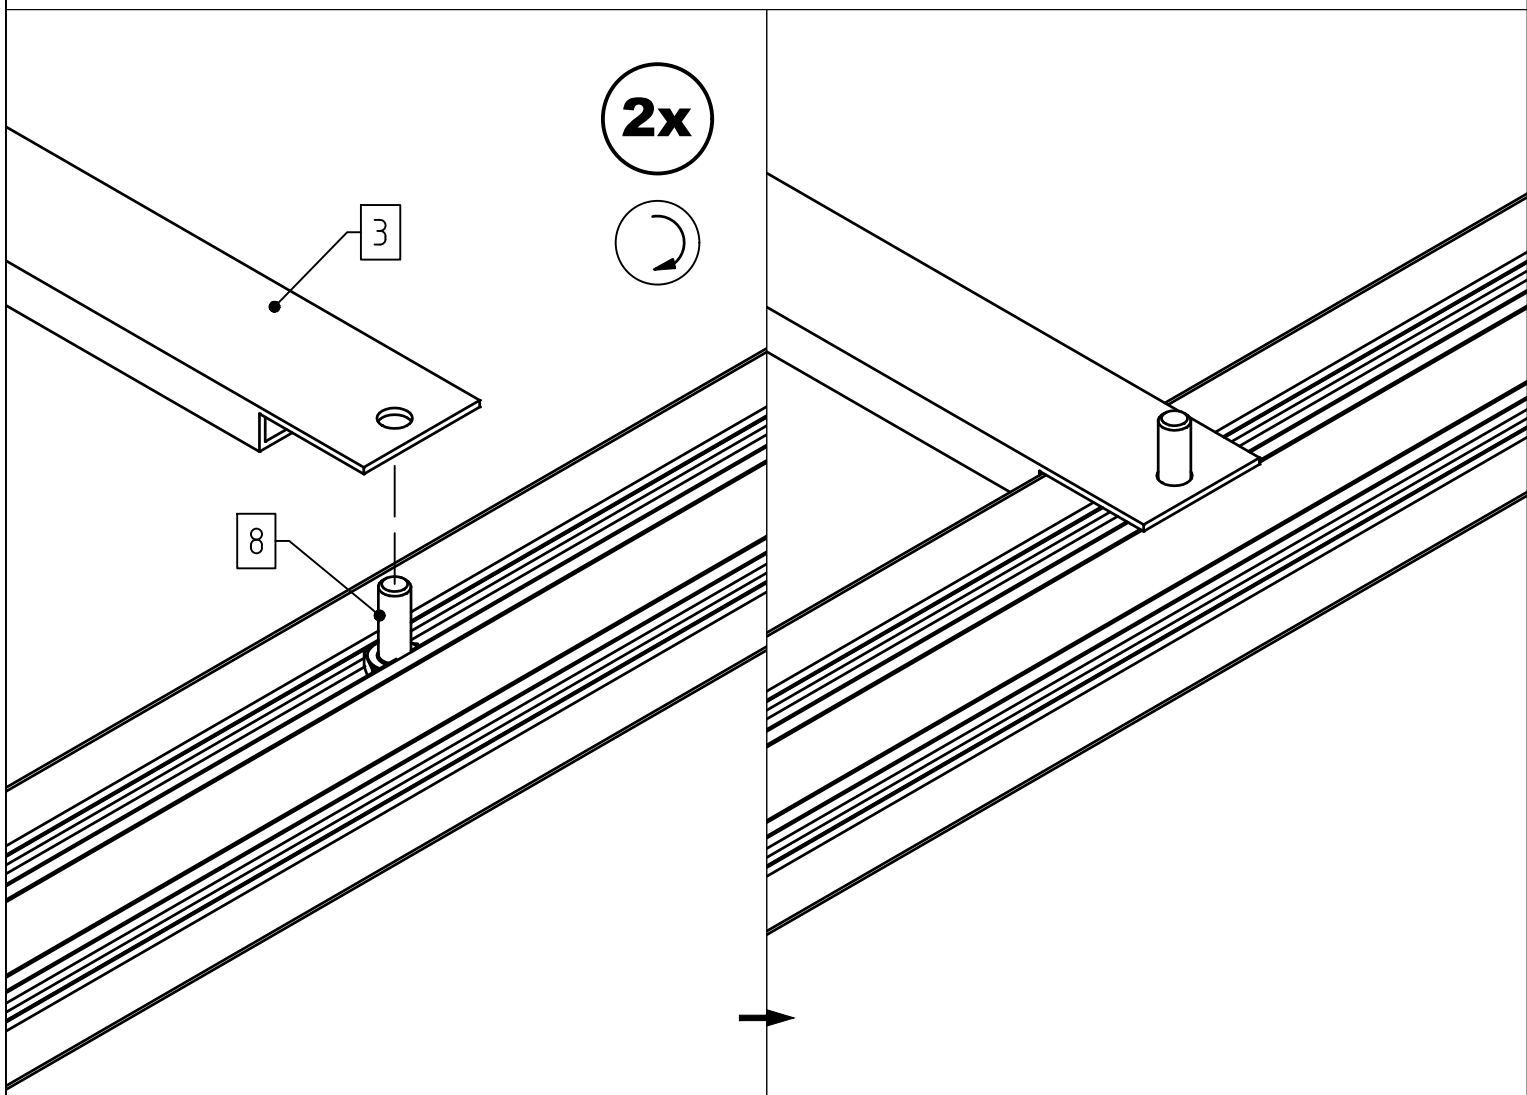

STÜCKLISTE

Pflanztisch Galant / Novum

Pos.	Abbildung	Art.-Nr.	Bezeichnung	Anzahl	Bemerkung
1		P098-40-01-00-00-1 P098-41-01-00-00-1 P098-42-01-00-00-1	Borteneckwinkel Langteil	2	Typ II: 1974 mm Typ III: 2974 mm Typ IV: 3974 mm
2		P098-43-01-00-00-1	Borteneckwinkel Querteil	2	620 mm
3		P025-07-01-00-00-1	Rechteckrohr 30 x 10 x 1,5 mm	Typ II: 1 Typ III: 2 Typ IV: 3	600 mm
4		P170-05-01-00-00-1	Rundrohr Ø20 x 1,5 mm	Typ II: 3 Typ III: 4 Typ IV: 5	795 mm
5		9999000070	Verbindungswinkel 30 x 30 x 4 mm (mit Madenschrauben)	4	
6		9999000015	Winkelendstück Strebe	Typ II: 6 Typ III: 8 Typ IV: 10	
7		9999000505	Auflagewinkel	Typ II: 3 Typ III: 4 Typ IV: 5	
8		9999000183	Sechskantschraube M6 x 16	Typ II: 6 Typ III: 8 Typ IV: 10	DIN 933
9		99990000128	Sechskantmutter M6	Typ II: 12 Typ III: 16 Typ IV: 20	DIN 934
10		9999000063	Hammerkopfschraube M6 x 16	Typ II: 6 Typ III: 8 Typ IV: 10	
11			PC-Hohlkammerplatte Typ II: 600 x 978 Typ III: 600 x 978 600 x 999 Typ IV: 600 x 978 600 x 999	<-2 <-2 <-1 <-2 <-2	
12		9999000056	Sechskantschlüssel	1	DIN 911

2x

2x

2x

8x

4x

4x

3x