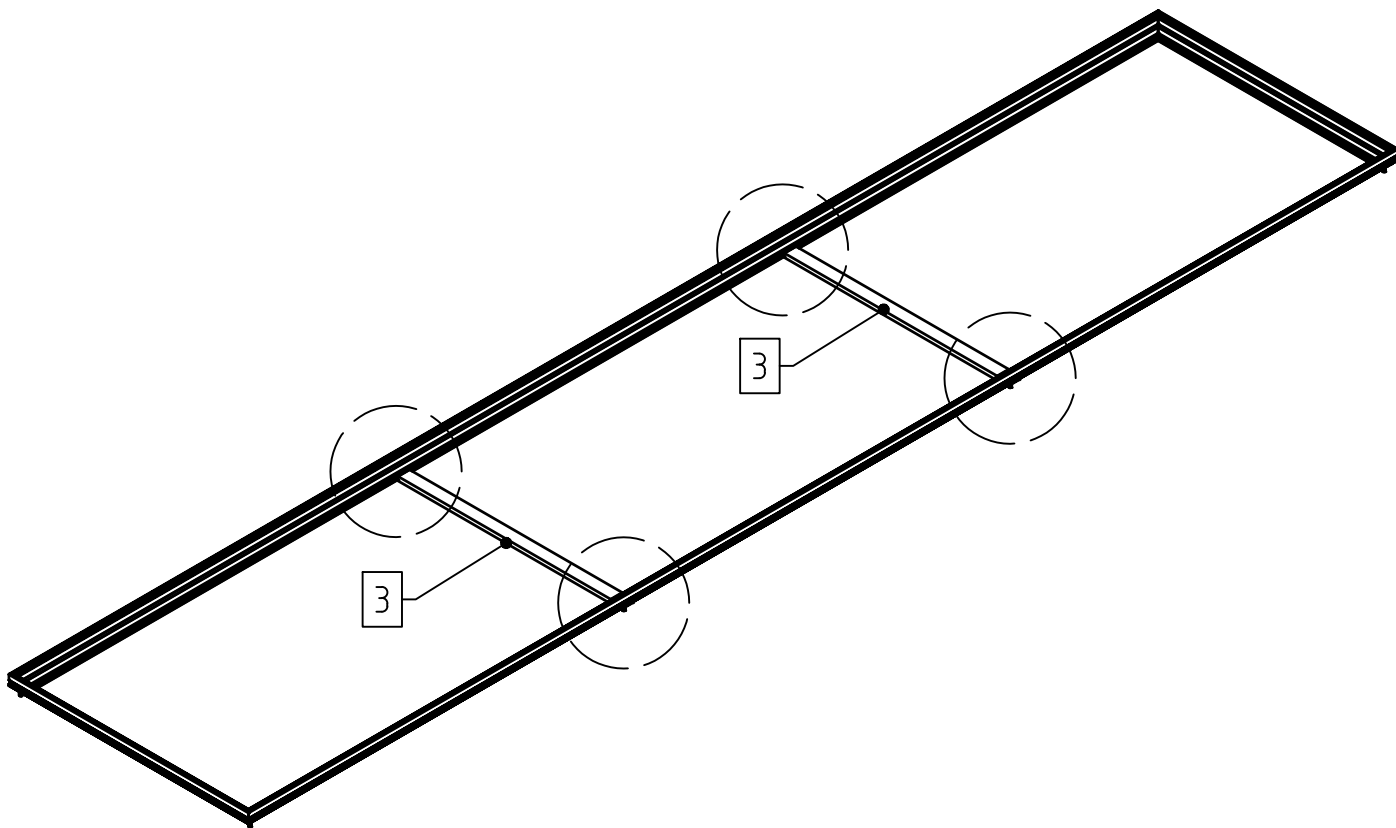

STÜCKLISTE

Pflanztisch Galant / Novum

Pos.	Abbildung	Art.-Nr.	Bezeichnung	Anzahl	Bemerkung
1		P098-40-01-00-00-1 P098-41-01-00-00-1 P098-42-01-00-00-1	Borteneckwinkel Langteil	2	Typ II: 1974 mm Typ III: 2974 mm Typ IV: 3974 mm
2		P098-43-01-00-00-1	Borteneckwinkel Querteil	2	620 mm
3		P025-07-01-00-00-1	Rechteckrohr 30 x 10 x 1,5 mm	Typ II: 1 Typ III: 2 Typ IV: 3	600 mm
4		P170-05-01-00-00-1	Rundrohr Ø20 x 1,5 mm	Typ II: 3 Typ III: 4 Typ IV: 5	795 mm
5		9999000070	Verbindungswinkel 30 x 30 x 4 mm (mit Madenschrauben)	4	
6		9999000015	Winkelendstück Strebe	Typ II: 6 Typ III: 8 Typ IV: 10	
7		9999000505	Auflagewinkel	Typ II: 3 Typ III: 4 Typ IV: 5	
8		9999000183	Sechskantschraube M6 x 16	Typ II: 6 Typ III: 8 Typ IV: 10	DIN 933
9		99990000128	Sechskantmutter M6	Typ II: 12 Typ III: 16 Typ IV: 20	DIN 934
10		9999000063	Hammerkopfschraube M6 x 16	Typ II: 6 Typ III: 8 Typ IV: 10	
11			PC-Hohlkammerplatte Typ II: 600 x 978 Typ III: 600 x 978 600 x 999 Typ IV: 600 x 978 600 x 999	<-2 <-2 <-1 <-2 <-2	
12		9999000056	Sechskantschlüssel	1	DIN 911

2x

2x

2x

8x

4x

4x

3x