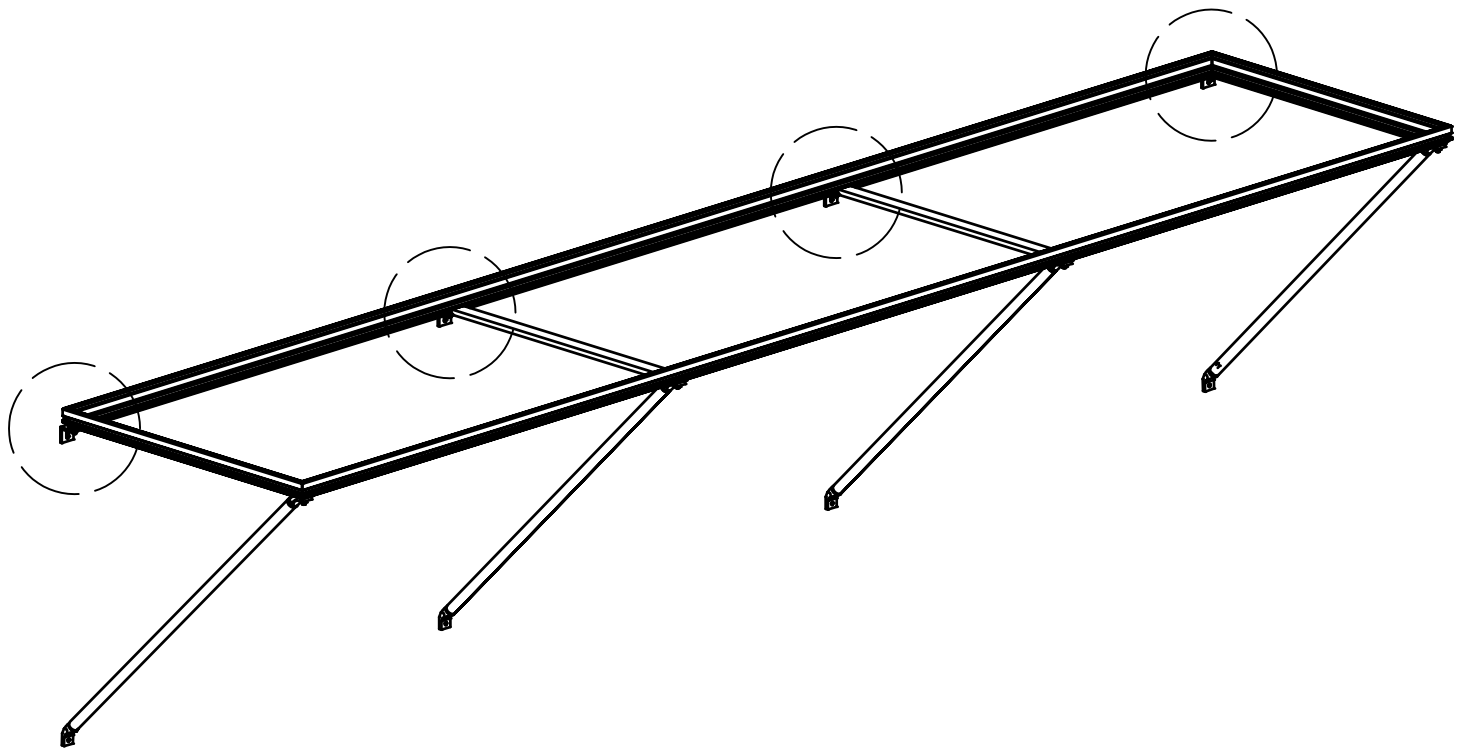

STÜCKLISTE

Pflanztisch Galant / Novum

Pos.	Abbildung	Art.-Nr.	Bezeichnung	Anzahl	Bemerkung
1		P098-40-01-00-00-1 P098-41-01-00-00-1 P098-42-01-00-00-1	Borteneckwinkel Langteil	2	Typ II: 1974 mm Typ III: 2974 mm Typ IV: 3974 mm
2		P098-43-01-00-00-1	Borteneckwinkel Querteil	2	620 mm
3		P025-07-01-00-00-1	Rechteckrohr 30 x 10 x 1,5 mm	Typ II: 1 Typ III: 2 Typ IV: 3	600 mm
4		P170-05-01-00-00-1	Rundrohr Ø20 x 1,5 mm	Typ II: 3 Typ III: 4 Typ IV: 5	795 mm
5		9999000070	Verbindungswinkel 30 x 30 x 4 mm (mit Madenschrauben)	4	
6		9999000015	Winkelendstück Strebe	Typ II: 6 Typ III: 8 Typ IV: 10	
7		9999000505	Auflagewinkel	Typ II: 3 Typ III: 4 Typ IV: 5	
8		9999000183	Sechskantschraube M6 x 16	Typ II: 6 Typ III: 8 Typ IV: 10	DIN 933
9		99990000128	Sechskantmutter M6	Typ II: 12 Typ III: 16 Typ IV: 20	DIN 934
10		9999000063	Hammerkopfschraube M6 x 16	Typ II: 6 Typ III: 8 Typ IV: 10	
11			PC-Hohlkammerplatte Typ II: 600 x 978 Typ III: 600 x 978 600 x 999 Typ IV: 600 x 978 600 x 999	<-2 <-2 <-1 <-2 <-2	
12		9999000056	Sechskantschlüssel	1	DIN 911

2x

2x

2x

8x

4x

4x

3x