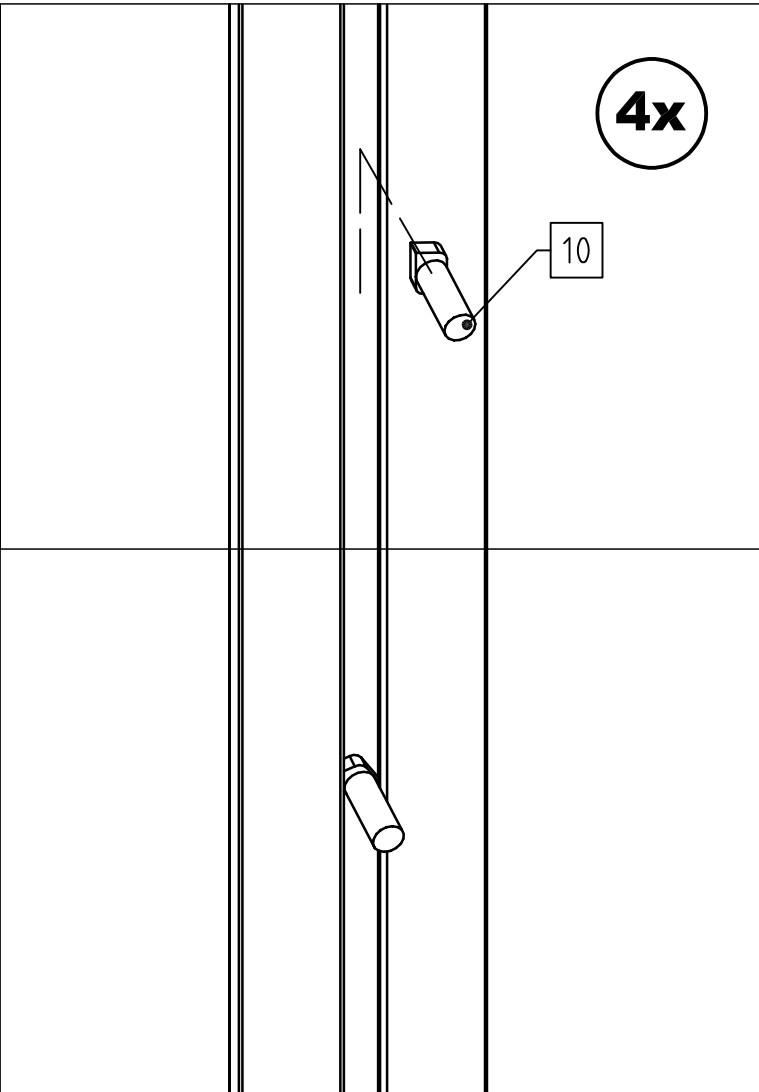

STÜCKLISTE

Pflanztisch Galant / Novum

Pos.	Abbildung	Art.-Nr.	Bezeichnung	Anzahl	Bemerkung
1		P098-40-01-00-00-1 P098-41-01-00-00-1 P098-42-01-00-00-1	Borteneckwinkel Langteil	2	Typ II: 1974 mm Typ III: 2974 mm Typ IV: 3974 mm
2		P098-43-01-00-00-1	Borteneckwinkel Querteil	2	620 mm
3		P025-07-01-00-00-1	Rechteckrohr 30 x 10 x 1,5 mm	Typ II: 1 Typ III: 2 Typ IV: 3	600 mm
4		P170-05-01-00-00-1	Rundrohr Ø20 x 1,5 mm	Typ II: 3 Typ III: 4 Typ IV: 5	795 mm
5		9999000070	Verbindungswinkel 30 x 30 x 4 mm (mit Madenschrauben)	4	
6		9999000015	Winkelendstück Strebe	Typ II: 6 Typ III: 8 Typ IV: 10	
7		9999000505	Auflagewinkel	Typ II: 3 Typ III: 4 Typ IV: 5	
8		9999000183	Sechskantschraube M6 x 16	Typ II: 6 Typ III: 8 Typ IV: 10	DIN 933
9		99990000128	Sechskantmutter M6	Typ II: 12 Typ III: 16 Typ IV: 20	DIN 934
10		9999000063	Hammerkopfschraube M6 x 16	Typ II: 6 Typ III: 8 Typ IV: 10	
11			PC-Hohlkammerplatte Typ II: 600 x 978 Typ III: 600 x 978 600 x 999 Typ IV: 600 x 978 600 x 999	<-2 <-2 <-1 <-2 <-2	
12		9999000056	Sechskantschlüssel	1	DIN 911

2x

2x

2x

8x

4x

4x

3x