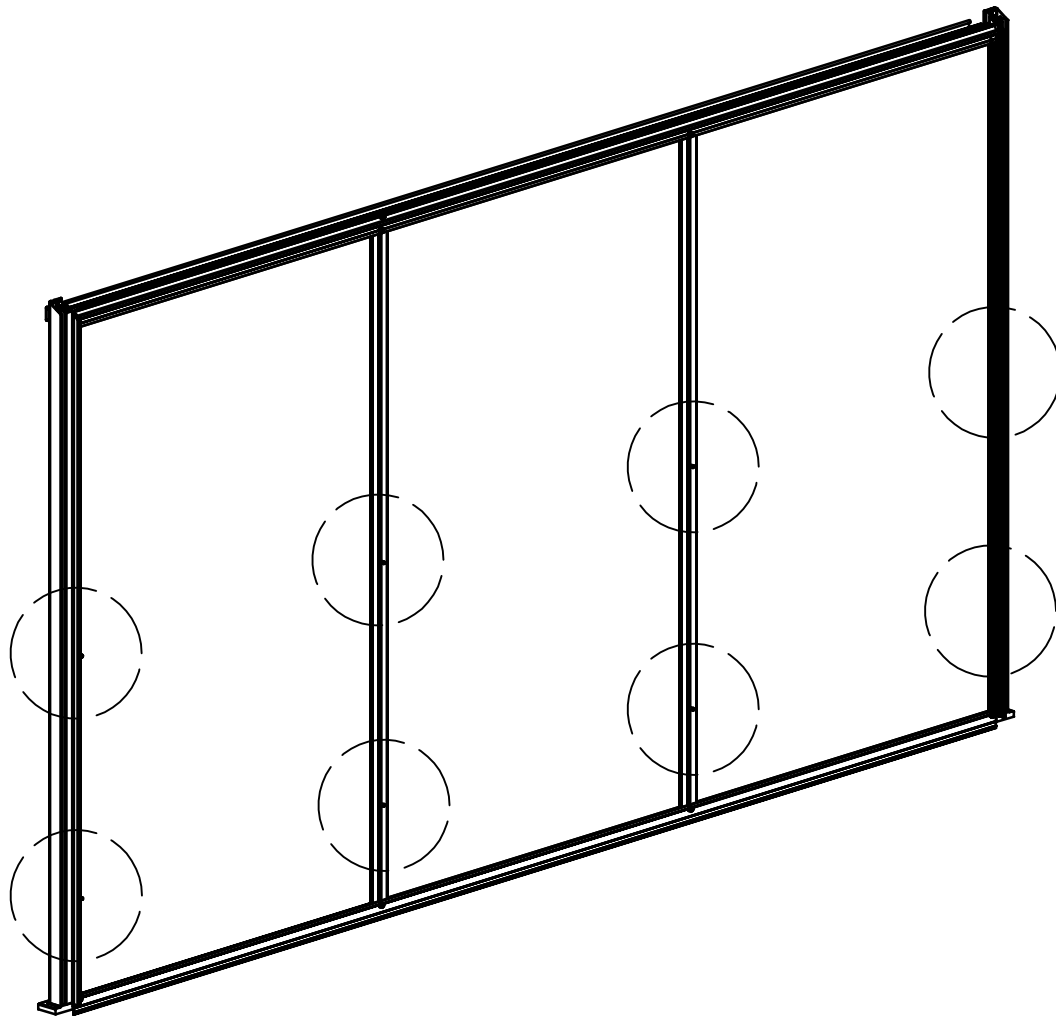

STÜCKLISTE

Pflanztisch Galant / Novum

Pos.	Abbildung	Art.-Nr.	Bezeichnung	Anzahl	Bemerkung
1		P098-40-01-00-00-1 P098-41-01-00-00-1 P098-42-01-00-00-1	Borteneckwinkel Langteil	2	Typ II: 1974 mm Typ III: 2974 mm Typ IV: 3974 mm
2		P098-43-01-00-00-1	Borteneckwinkel Querteil	2	620 mm
3		P025-07-01-00-00-1	Rechteckrohr 30 x 10 x 1,5 mm	Typ II: 1 Typ III: 2 Typ IV: 3	600 mm
4		P170-05-01-00-00-1	Rundrohr Ø20 x 1,5 mm	Typ II: 3 Typ III: 4 Typ IV: 5	795 mm
5		9999000070	Verbindungswinkel 30 x 30 x 4 mm (mit Madenschrauben)	4	
6		9999000015	Winkelendstück Strebe	Typ II: 6 Typ III: 8 Typ IV: 10	
7		9999000505	Auflagewinkel	Typ II: 3 Typ III: 4 Typ IV: 5	
8		9999000183	Sechskantschraube M6 x 16	Typ II: 6 Typ III: 8 Typ IV: 10	DIN 933
9		99990000128	Sechskantmutter M6	Typ II: 12 Typ III: 16 Typ IV: 20	DIN 934
10		9999000063	Hammerkopfschraube M6 x 16	Typ II: 6 Typ III: 8 Typ IV: 10	
11			PC-Hohlkammerplatte Typ II: 600 x 978 Typ III: 600 x 978 600 x 999 Typ IV: 600 x 978 600 x 999	<-2 <-2 <-1 <-2 <-2	
12		9999000056	Sechskantschlüssel	1	DIN 911

2x

2x

2x

8x

4x

4x

3x